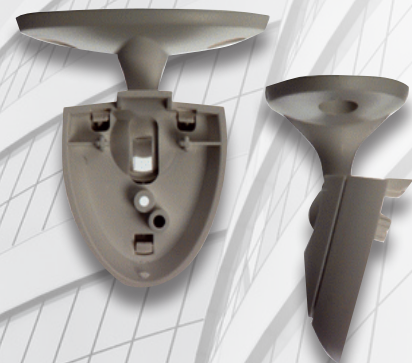

Antintrusione

SG III

Centrale wireless, trasmissione radio e alimentazione a batteria con sirena e combinatore GSM integrati

informazioni generali

- Rilevatore integrato: sensore di movimento PIR da 15 m
- Dispositivi radio: fino a 22 tra comandi e rilevatori radio
- Chiamate: combinatore GSM integrato, compatibile con servizi SMS
- Display: LED a 6 caratteri scorrevoli ad alta luminosità
- Voce: modulo vocale integrato multilingua
- Radio: comunicazione radio 868 Mhz attraverso protocollo crittografato e supervisionato
- Registrazione degli eventi: memorizza fino agli ultimi 5 eventi con avviso vocale
- Sirena integrata: 124 dBm
- Sirena esterna: uscita filare per sirena/lampeggiante opzionale
- Batteria tampone: 12V 3,2Ah ricaricabile con alimentatore in dotazione (Seled Lead Acid Gel Battery)

SG III PIR

**Rilevatore IR completamente
senza fili trasmissione radio
e alimentazione a batteria**

informazioni generali

- Rilevatore infrarossi: sensore di movimento PIR 15 m, campo visivo sensore 90°
- Radio: comunicazione radio 868 Mhz attraverso protocollo crittografato e supervisionato
- Batteria: 9V al litio

SG III SUP

Supporto a parete e soffitto per rilevatore IR

informazioni generali

- Installazione a parete o soffitto
- Movimento su 2 assi
- Facile installazione
- Tappi nascondi viti

SG III REED

**Rilevatore a contatto magnetico
completamente senza fili, trasmissione
radio e alimentazione a batteria**