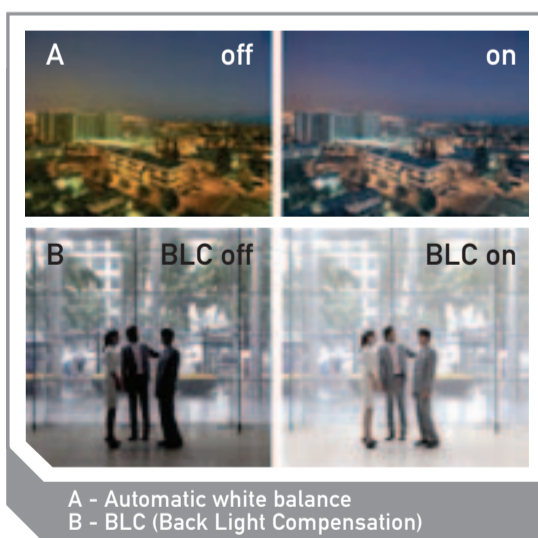

**OCCHIO
AL PREZZO!**

S - OR P300

Telecamera IR da esterno ad alte prestazioni

Disponibili solo 08 pezzi!

Offerta Valida

SOLO DAL 05 AL 11 OTTOBRE

FORMULA CASH & CARRY

valida fino ad esaurimento scorte, spese di spedizione, IVA e imballaggio esclusi

Caratteristiche tecniche

S - OR P300

Telecamera IR da esterno ad alte prestazioni

- Day/Night Meccanica, con obiettivo IR varifocal 2,8-12 mm
- Qualità video ad altissima risoluzione sia di giorno 600 TVL sia di notte 680 TVL, con tecnologia a doppio vetro
- Resistenza all'acqua IP 67, tettuccio solare regolabile, staffa passacavo per applicazioni esterne
- Illuminatore con 40 led IR, portata 40 m
- Alimentazione 12V DC