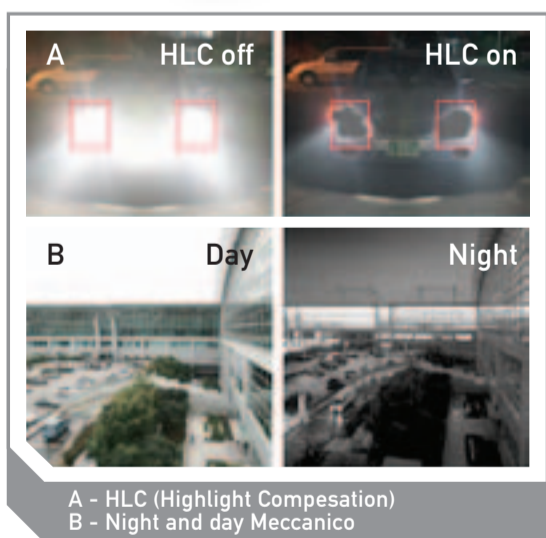

**OCCHIO
AL PREZZO!**

S - OR P300

Telecamera IR da esterno ad alte prestazioni

Disponibili solo 08 pezzi!

Offerta Valida

SOLO DAL 05 AL 11 OTTOBRE

FORMULA CASH & CARRY

valida fino ad esaurimento scorte, spese di spedizione, IVA e imballaggio esclusi

Caratteristiche tecniche

S - OR P300

Telecamera IR da esterno ad alte prestazioni

- Day/Night Meccanica, con obiettivo IR varifocal 2,8-12 mm
- Qualità video ad altissima risoluzione sia di giorno 600 TVL sia di notte 680 TVL, con tecnologia a doppio vetro
- Resistenza all'acqua IP 67, tettuccio solare regolabile, staffa passacavo per applicazioni esterne
- Illuminatore con 40 led IR, portata 40 m
- Alimentazione 12V DC